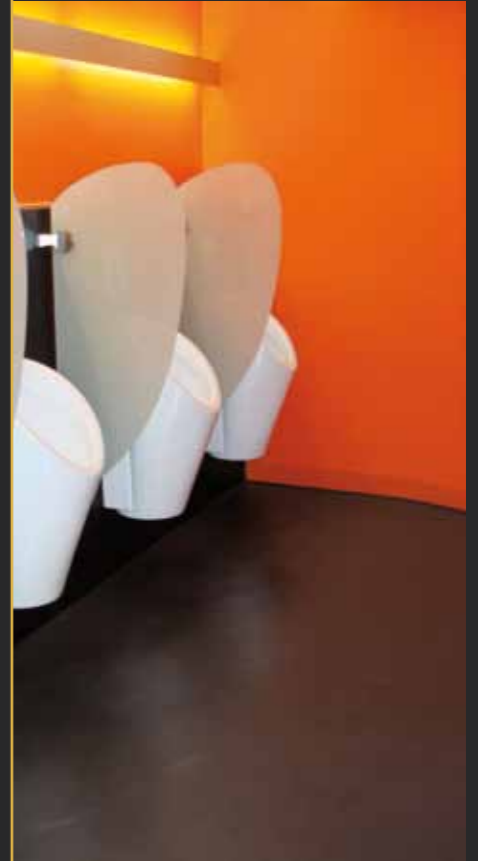

*Raum für
Gradlinigkeit*

Die fugenlosen Bodenbeläge COLORPLANO sind
Verwandlungskünstler für private oder öffentliche Räume.

FUGENLOS EBEN, WOHIN SIE AUCH SCHWEBEN.

COLORPLANO ist meisterhaftes und kunstvolles Handwerk.
Dieser Belag ist nicht nur betörend, sondern auch lichteht,
pflegeleicht und widerstandsfähig. Der glatte Guss schmiegt
sich an den Boden an, fügt sich zartschmelzend in die Um-
gebung ein und schmeichelt jedem Ihrer Schritte.